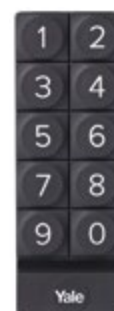

CARACTERÍSTICAS DE LA CERRADURA LINUS®

CERRADURAS COMPATIBLES	Cerradura perfil europeo Fichet Orio o Cilindro Fichet 787 certificados A2P1*
REQUISITOS	App móvil Yale Access gratuita para iOS y Android
FRECUENCIA DE COMUNICACION ENTRE LINUS® Y LOS ACCESORIOS	Bluetooth version 4.2 - 2,4GHz
TECNOLOGIA UTILIZADA ENTRE LINUS® Y LOS TELEFONOS MOVILES	Directamente por Bluetooth o por Bluetooth y Wi-Fi con el Yale Connect Bridge Wi-Fi
SEGURIDAD EN 2 PASOS	Su cuenta Yale Access está protegida por dos niveles de autenticación. Lo que quiere decir que ha de identificarse con un mail o un número de teléfono además de una contraseña
CERTIFICACION	A2P@
ENCRIPTADO	La cerradura conectada Linus® utiliza la tecnología de encriptado Bluetooth Low Energy (BLE), así como el encriptado AES 128 bit y TLS
CILINDRO	Doble embrague
DIMENSION DEL PRODUCTO	58 mm de ancho, 58 mm de profundidad y 150 mm de longitud
PESO DEL PRODUCTO	623 g pilas incluidas
TIPO DE PILAS	4 pilas AA (preferiblemente pilas alcalinas) incluido en el kit

2 cilindros Fichet disponibles con Linus® : cilindro 787 u Orio doble embrague

Cilindro 787

Diseñado para resistir todo intento de apertura por ganzuado, el cilindro 787 incorpora una protección en acero tratado que viene a reforzar su alta resistencia a ataques por aserrado, corte, taladrado y extracción.

Cilindro Orio

El cilindro Orio dispone de una patente contra la copia de llaves.

ACCESORIOS COMPATIBLES CON LINUS®

CILINDRO FICHET 787 A2P 1*
Doble embrague con boton

CILINDRO EUROPEO ORIO A2P 1*
Doble embrague con botón específico LINUS

BRIDGE WIFI
Para gestionar los accesos en tiempo real y permitir la entrada a distancia a su familia o amigos

CLAVIER À CODE CONNECTÉ
para crear códigos de acceso para su familia o sus invitados

POINT FORT
FICHET