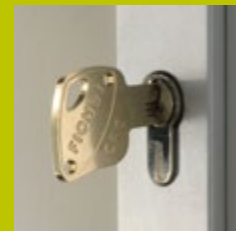

¿COMO FUNCIONA ?

Descargar la **app gratuita Yale Access** en iOS o en Android.

Conecte su cerradura conectada Linus® a los principales sistemas domóticos de su hogar, asistentes de voz así como plataformas de alquiler de vacaciones, para controlar los accesos a su hogar.

CARACTERÍSTICAS DE LA CERRADURA LINUS®

CERRADURAS COMPATIBLES	Cerradura perfil europeo Fichet Orio o Cilindro Fichet 787 certificados A2P1*
REQUISITOS	App móvil Yale Access gratuita para iOS y Android
FRECUENCIA DE COMUNICACION ENTRE LINUS® Y LOS ACCESORIOS	Bluetooth version 4.2 - 2,4GHz
TECNOLOGIA UTILIZADA ENTRE LINUS® Y LOS TELEFONOS MOVILES	Directamente por Bluetooth o por Bluetooth y Wi-Fi con el Yale Connect Bridge Wi-Fi
SEGURIDAD EN 2 PASOS	Su cuenta Yale Access está protegida por dos niveles de autenticación. Lo que quiere decir que ha de identificarse con un mail o un número de teléfono además de una contraseña
CERTIFICACION	A2P@
ENCRIPTADO	La cerradura conectada Linus® utiliza la tecnología de encriptado Bluetooth Low Energy (BLE), así como el encriptado AES 128 bit y TLS
CILINDRO	Doble embrague
DIMENSION DEL PRODUCTO	58 mm de ancho, 58 mm de profundidad y 150 mm de longitud
PESO DEL PRODUCTO	623 g pilas incluidas
TIPO DE PILAS	4 pilas AA (preferiblemente pilas alcalinas) incluido en el kit

2 cilindros Fichet disponibles con Linus® : cilindro 787 u Orio doble embrague

Cilindro 787

Diseñado para resistir todo intento de apertura por ganzuado, el cilindro 787 incorpora una protección en acero tratado que viene a reforzar su alta resistencia a ataques por aserrado, corte, taladrado y extracción.

Cilindro Orio

El cilindro Orio dispone de una patente contra la copia de llaves.

ACCESORIOS COMPATIBLES CON LINUS®

CILINDRO FICHET 787 A2P 1*
Doble embrague con boton

CILINDRO EUROPEO ORIO A2P 1*
Doble embrague con botón específico LINUS